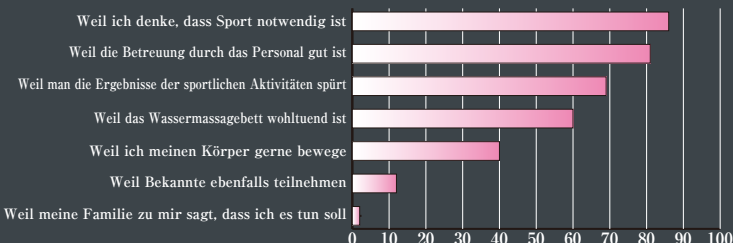

Gründe, weshalb Sie in der Lage sind, das Training fortzusetzen