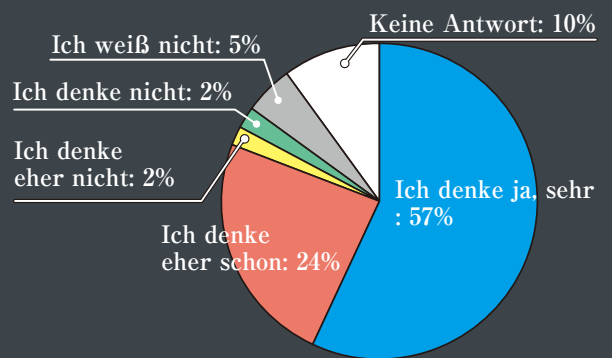

Japan, das Land des langen Lebens. Im Allgemeinen gilt, dass man bereits frühzeitig, solange man noch gesund ist, mit Sport und Krafttraining beginnen sollte, um die Lebenserwartung bei Gesundheit zu verlängern. Betagte Menschen empfinden jedoch Krafttraining als „anstrengend“ oder „langweilig“. Daher bietet Minato Medical Science eine Philosophie namens „Training & Relaxation“ an, mit der das nur mühsam fortzusetzende Krafttraining leichter fortgeführt werden kann.

Minato Care Station, die Rehabilitationseinrichtung von Minato Medical Science

Minato Care Station

Ambulantes Pflegezentrum mit Spezialisierung auf Rehabilitation

Ergebnis einer Umfrage unter 58 Nutzern der Minato Care Station

Mehr als 80% der Nutzer gaben an, dass das trockene Wasserstrahlmassage-Bett die Motivation darstellt, um sportliche Aktivitäten fortzusetzen.

Ist das trockene Wasserstrahlmassage-Bett hilfreich, um sportliche Aktivitäten fortzusetzen?

Unter 58 befragten Nutzern setzen 46 Personen (79%) ihre sportlichen Aktivitäten über 6 Monate fort.

84% der Nutzer, die ihre sportlichen Aktivitäten über 6 Monate fortsetzen, sind zwischen 71 und 90 Jahre alt.

Gründe, weshalb Sie in der Lage sind, das Training fortzusetzen

Geräte, mit denen Sie zufrieden sind (Mehrfachnennungen möglich)