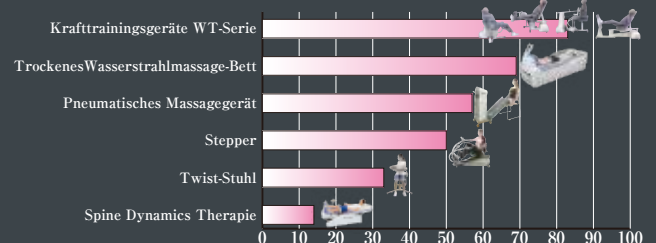

Geräte, mit denen Sie zufrieden sind (Mehrfachnennungen möglich)