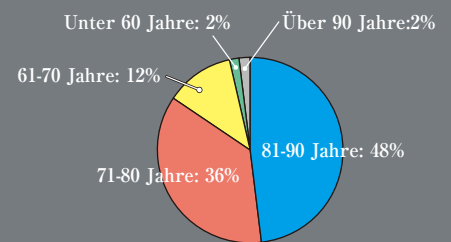

Ist das trockene Wasserstrahlmassage-Bett hilfreich, um sportliche Aktivitäten fortzusetzen?

Unter 58 befragten Nutzern setzen 46 Personen (79%) ihre sportlichen Aktivitäten über 6 Monate fort.

Fortgesetzte Dauer der sportlichen Aktivitäten

84% der Nutzer, die ihre sportlichen Aktivitäten über 6 Monate fortsetzen, sind zwischen 71 und 90 Jahre alt.

Altersverteilung der Nutzer (die ihre sportlichen Aktivitäten mehr als 6 Monate fortgesetzt haben)