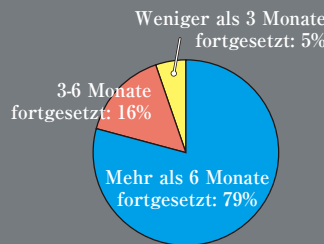

Unter 58 befragten Nutzern setzen 46 Personen (79%) ihre sportlichen Aktivitäten über 6 Monate fort.

Fortgesetzte Dauer der sportlichen Aktivitäten

84% der Nutzer, die ihre sportlichen Aktivitäten über 6 Monate fortsetzen, sind zwischen 71 und 90 Jahre alt.