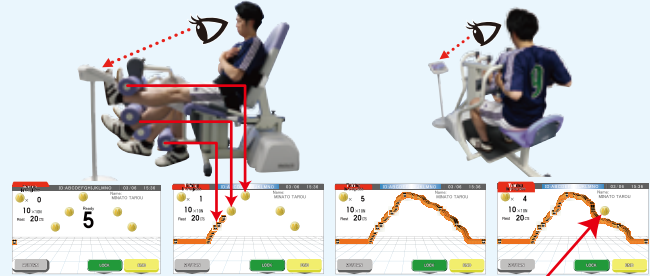

# WTS-i series Weltonic

MINATO MEDICAL FITNESS MACHINE

Eine Karte für vier Geräte

Hauptsächliche Daten, die auf einer Karte gespeichert werden

- ID
- Name
- Belastung
- Anzahl der Wiederholungen
- Anzahl der Sets
- Positionseinstellung
- Trainingsergebnisse(8Mal)
- Muskelkraft-Messergebnisse

## Interactive Mode ※WTS-i Interaktiver Modus

Realisiere effektives Training durch visuelle, auditive und genaue Reaktion

Spiele eine Art Game und hole dir Münzen

Erhalte Münzen bei genauem Timing Beobachte die aktuelle Bewegung